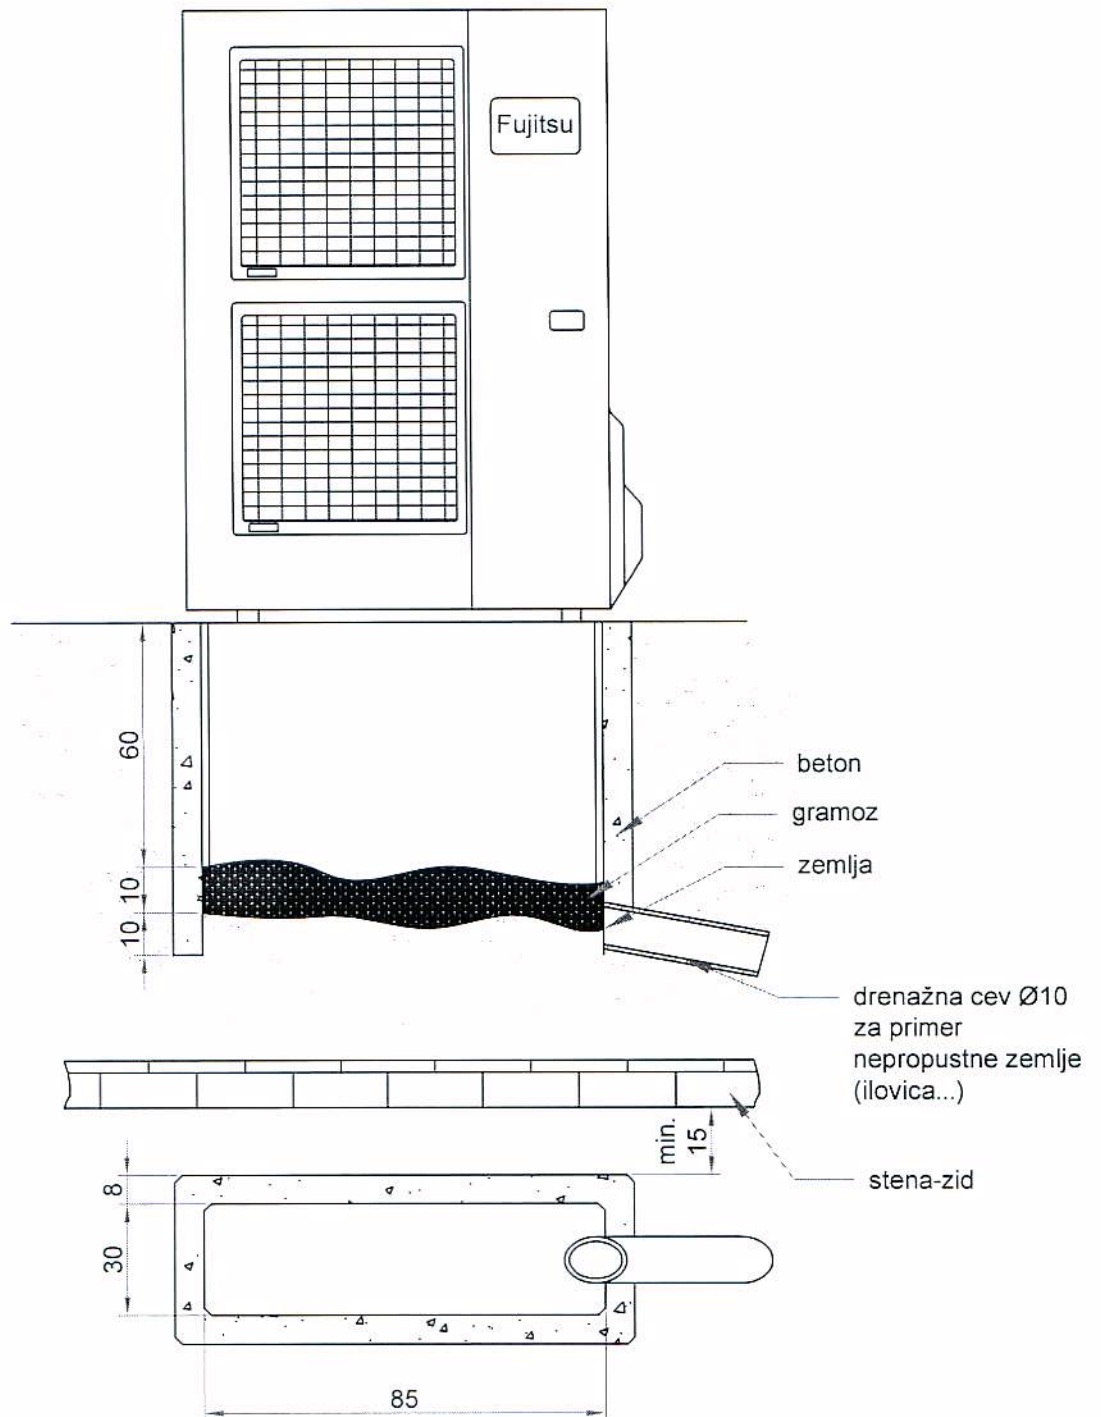

Navodila izdelave drenaže za toplotno črpalko Fujitsu Waterstage High Power (varianta brez grelnega kabla)

Vse mere so v centimetrih